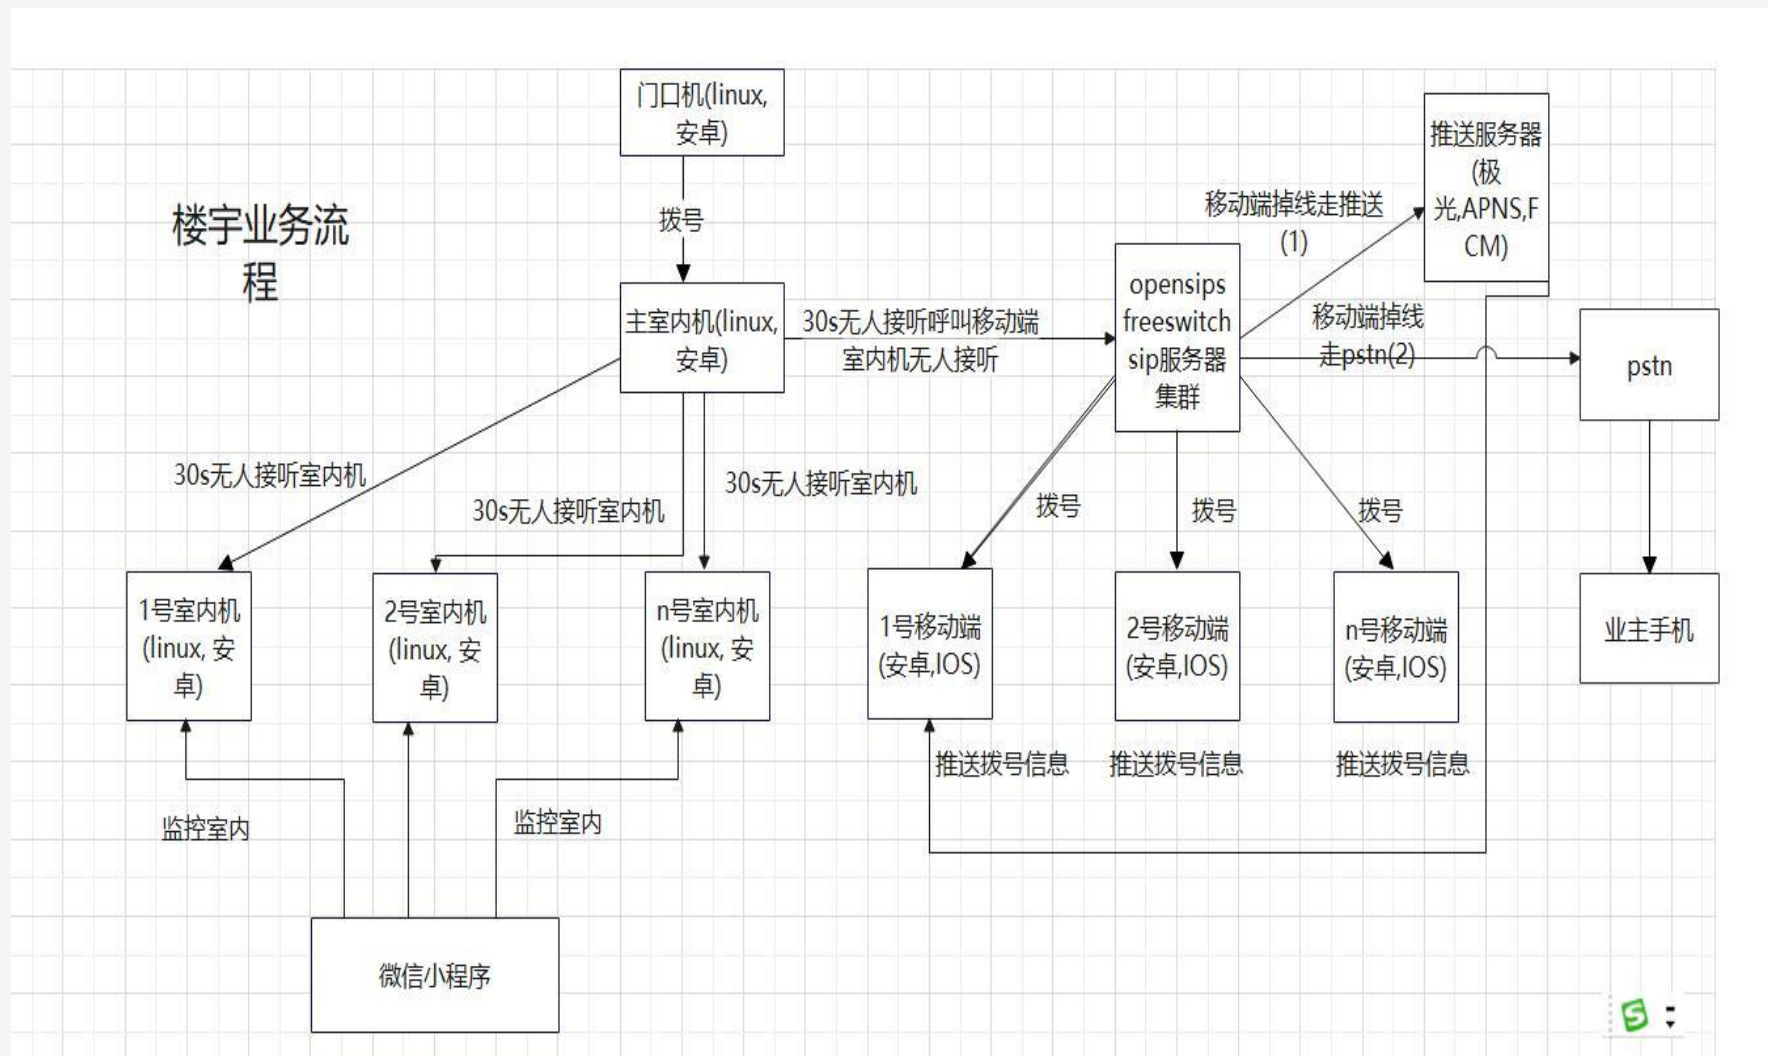

## 五、多种接入方式

- 1 不联外网的门禁，门口机与室内机
- 2 和物业打通，并且可直接使用PSTN电话通知、短信通知
- 3 和互联网打通，PSTN、手机APP、微信小程序等互联互通

# 七、后端服务

---

1 稳定性

2 大容量

3 高并发

4 强功能

# 八、架构图

## 楼宇门禁业务流程

1. 可无服务端直接对讲
2. 可加SIP服务进行转接
3. 可增加PSTN进行对讲
4. 可与手机客户端进行对讲
5. 可进行消息推送
6. ....

谢谢观看！

上海宁卫信息技术有限公司

2022-08-24

18621575908