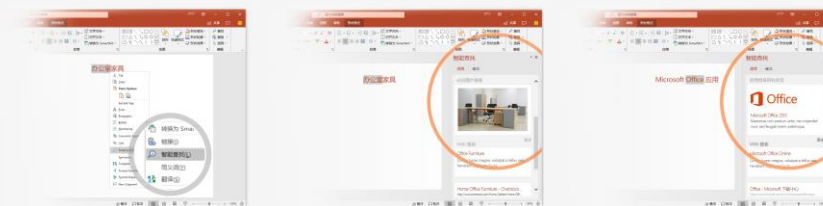

七、后端服务

---

1 稳定性

2 大容量

3 高并发

4 强功能