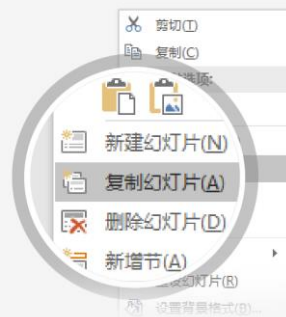

四、多平台

1 Windows